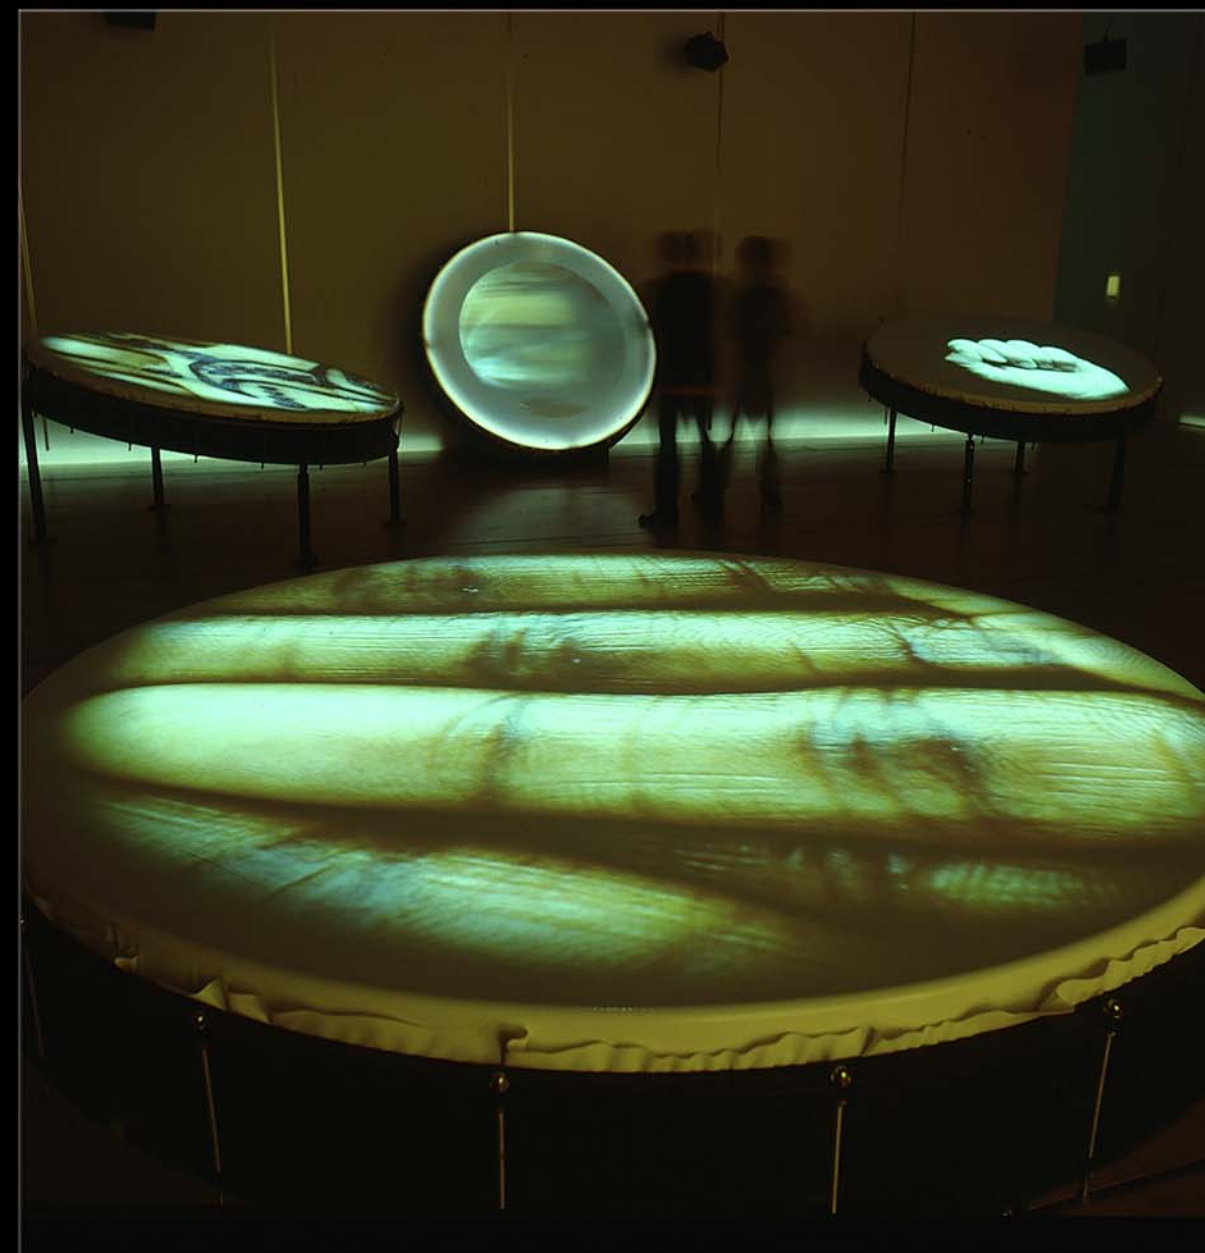

federico
sangioorgi

FOTOGRAFIA

STILL LIFE VIORO

STILL LIFE

Stile IN

ARREDAMENTO

Snaidero
cucine

ARREDAMENTO

Annibale
Colombo

Ideal Form
Team

ARCHITETTURA Interni

ARCHITETTURA

Esterni

INSTALLAZIONI

Produzioni Studio Azzurro

Tamburi
Tokio 2001