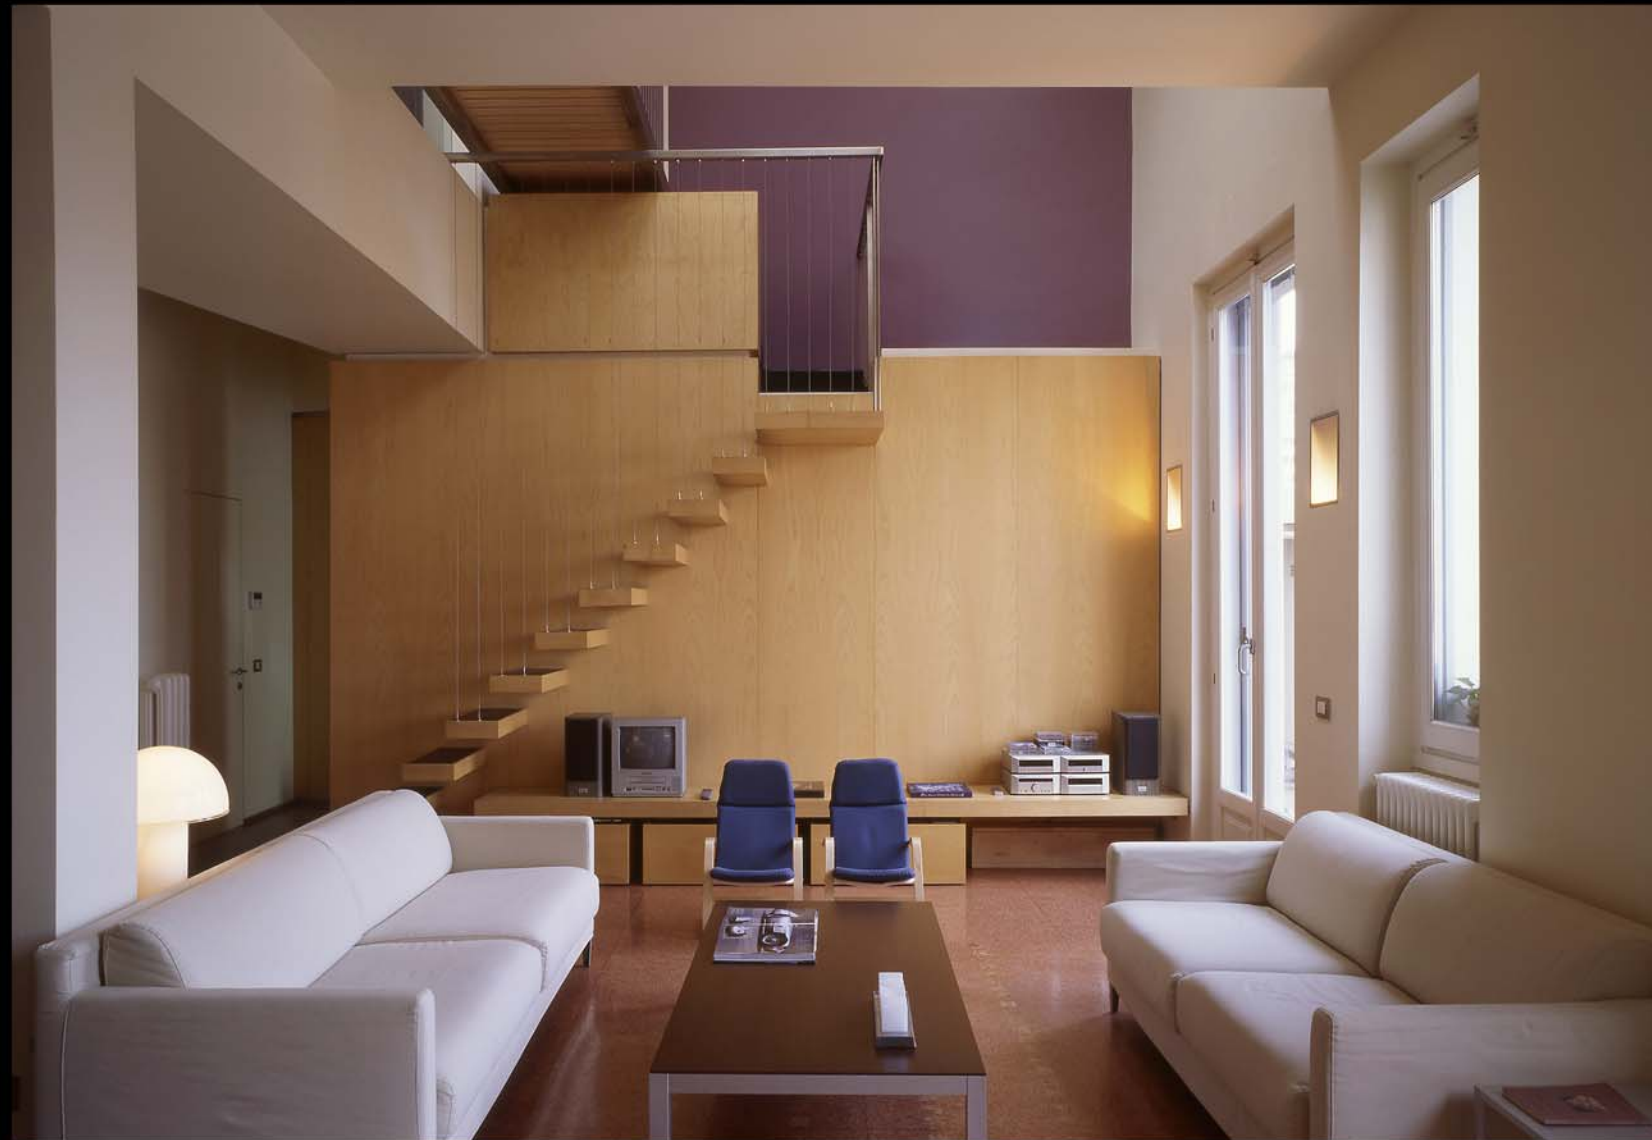

federico
sangioorgi

FOTOGRAFIA

STILL LIFE VIORO

STILL LIFE

Stile IN

ARREDAMENTO

Snaidero
cucine

ARREDAMENTO

Annibale
Colombo

Ideal Form
Team

ARCHITETTURA Interni

ARCHITETTURA

Esterni

INSTALLAZIONI

Produzioni Studio Azzurro

Tamburi
Tokio 2001