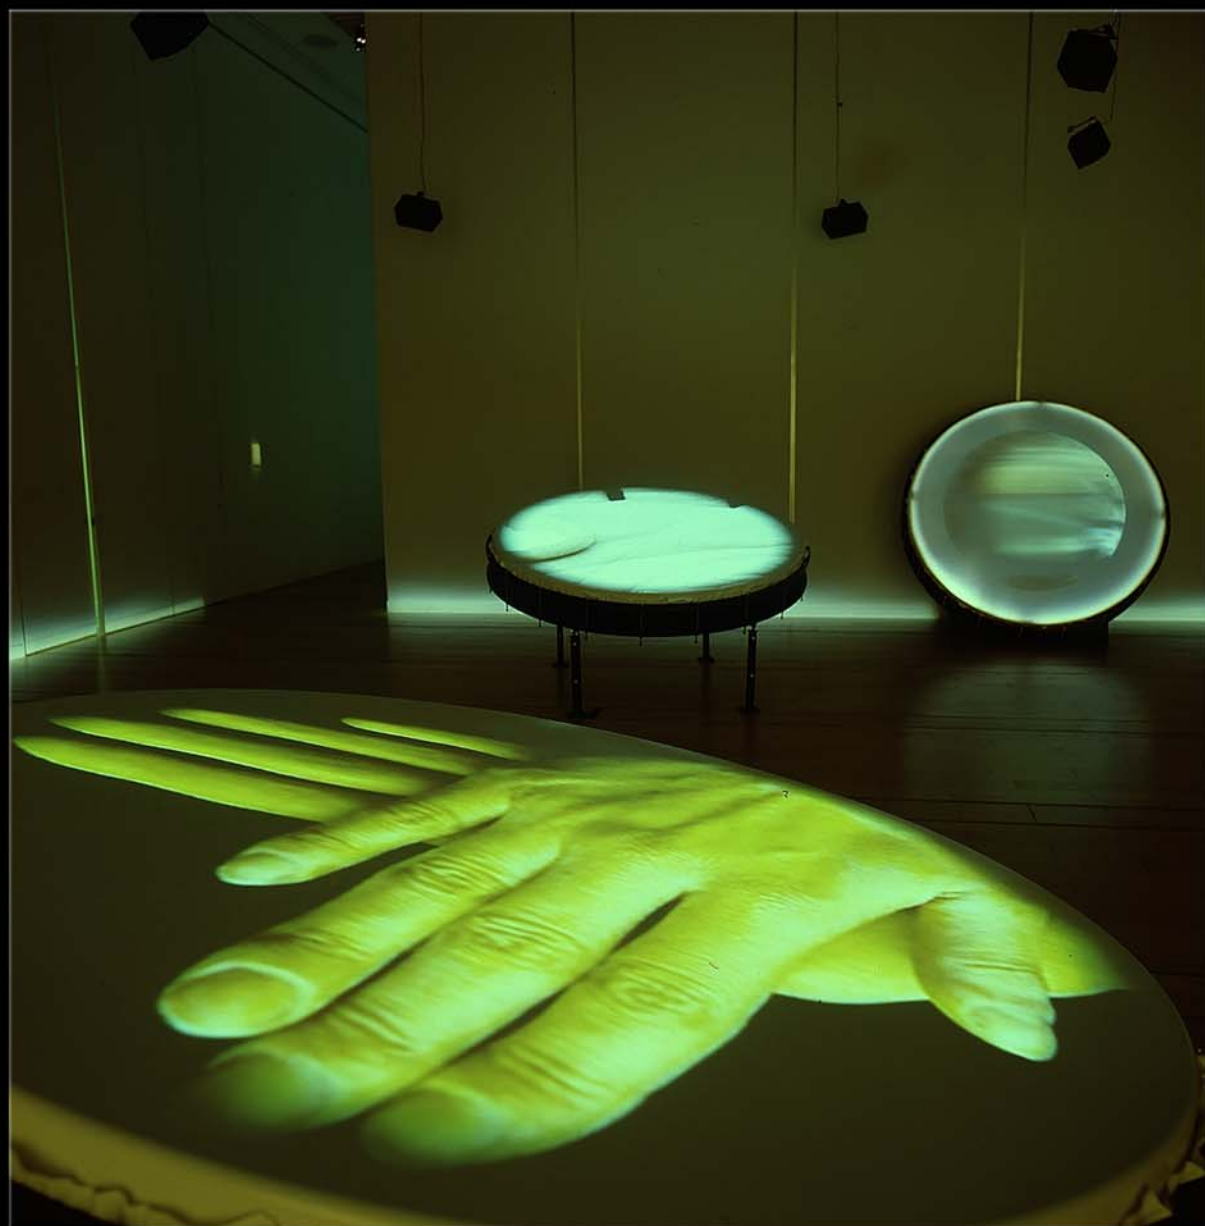

federico
sangioorgi

FOTOGRAFIA

STILL LIFE VIORO

STILL LIFE

Stile IN

ARREDAMENTO

Snaidero
cucine

ARREDAMENTO

Annibale
Colombo

Ideal Form
Team

ARCHITETTURA Interni

ARCHITETTURA

Esterni

INSTALLAZIONI

Produzioni Studio Azzurro

Tamburi
Tokio 2001